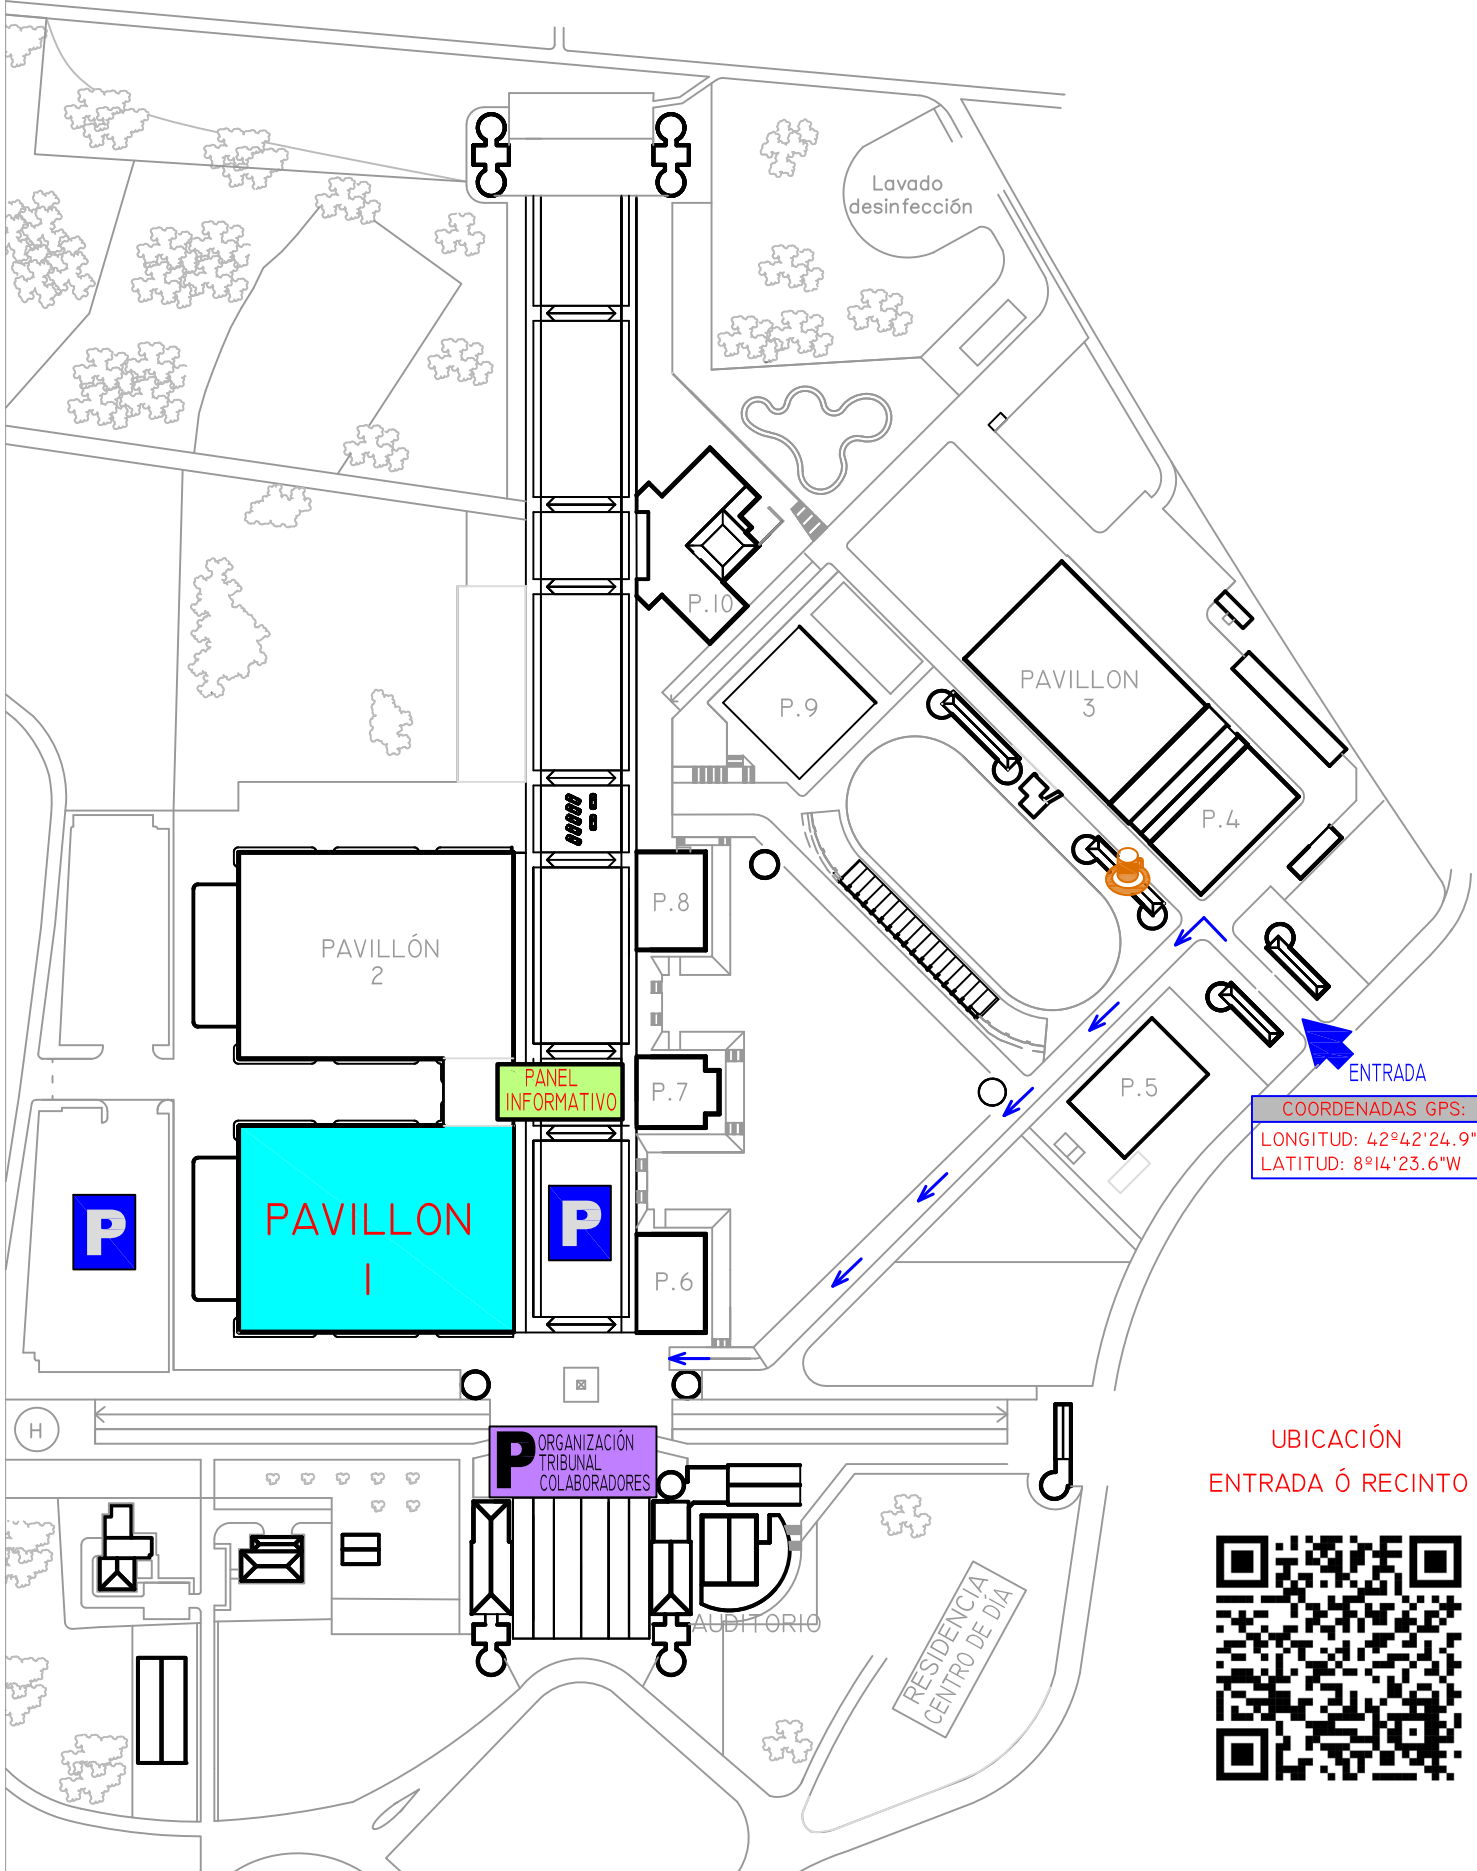

# Feira Internacional de Galicia ABANCA

COORDENADAS GPS:  
LONGITUD: 42°42'24.9"N  
LATITUD: 8°14'23.6"W

UBICACIÓN  
ENTRADA Ó RECINTO

# PORTAS DE ACCESO